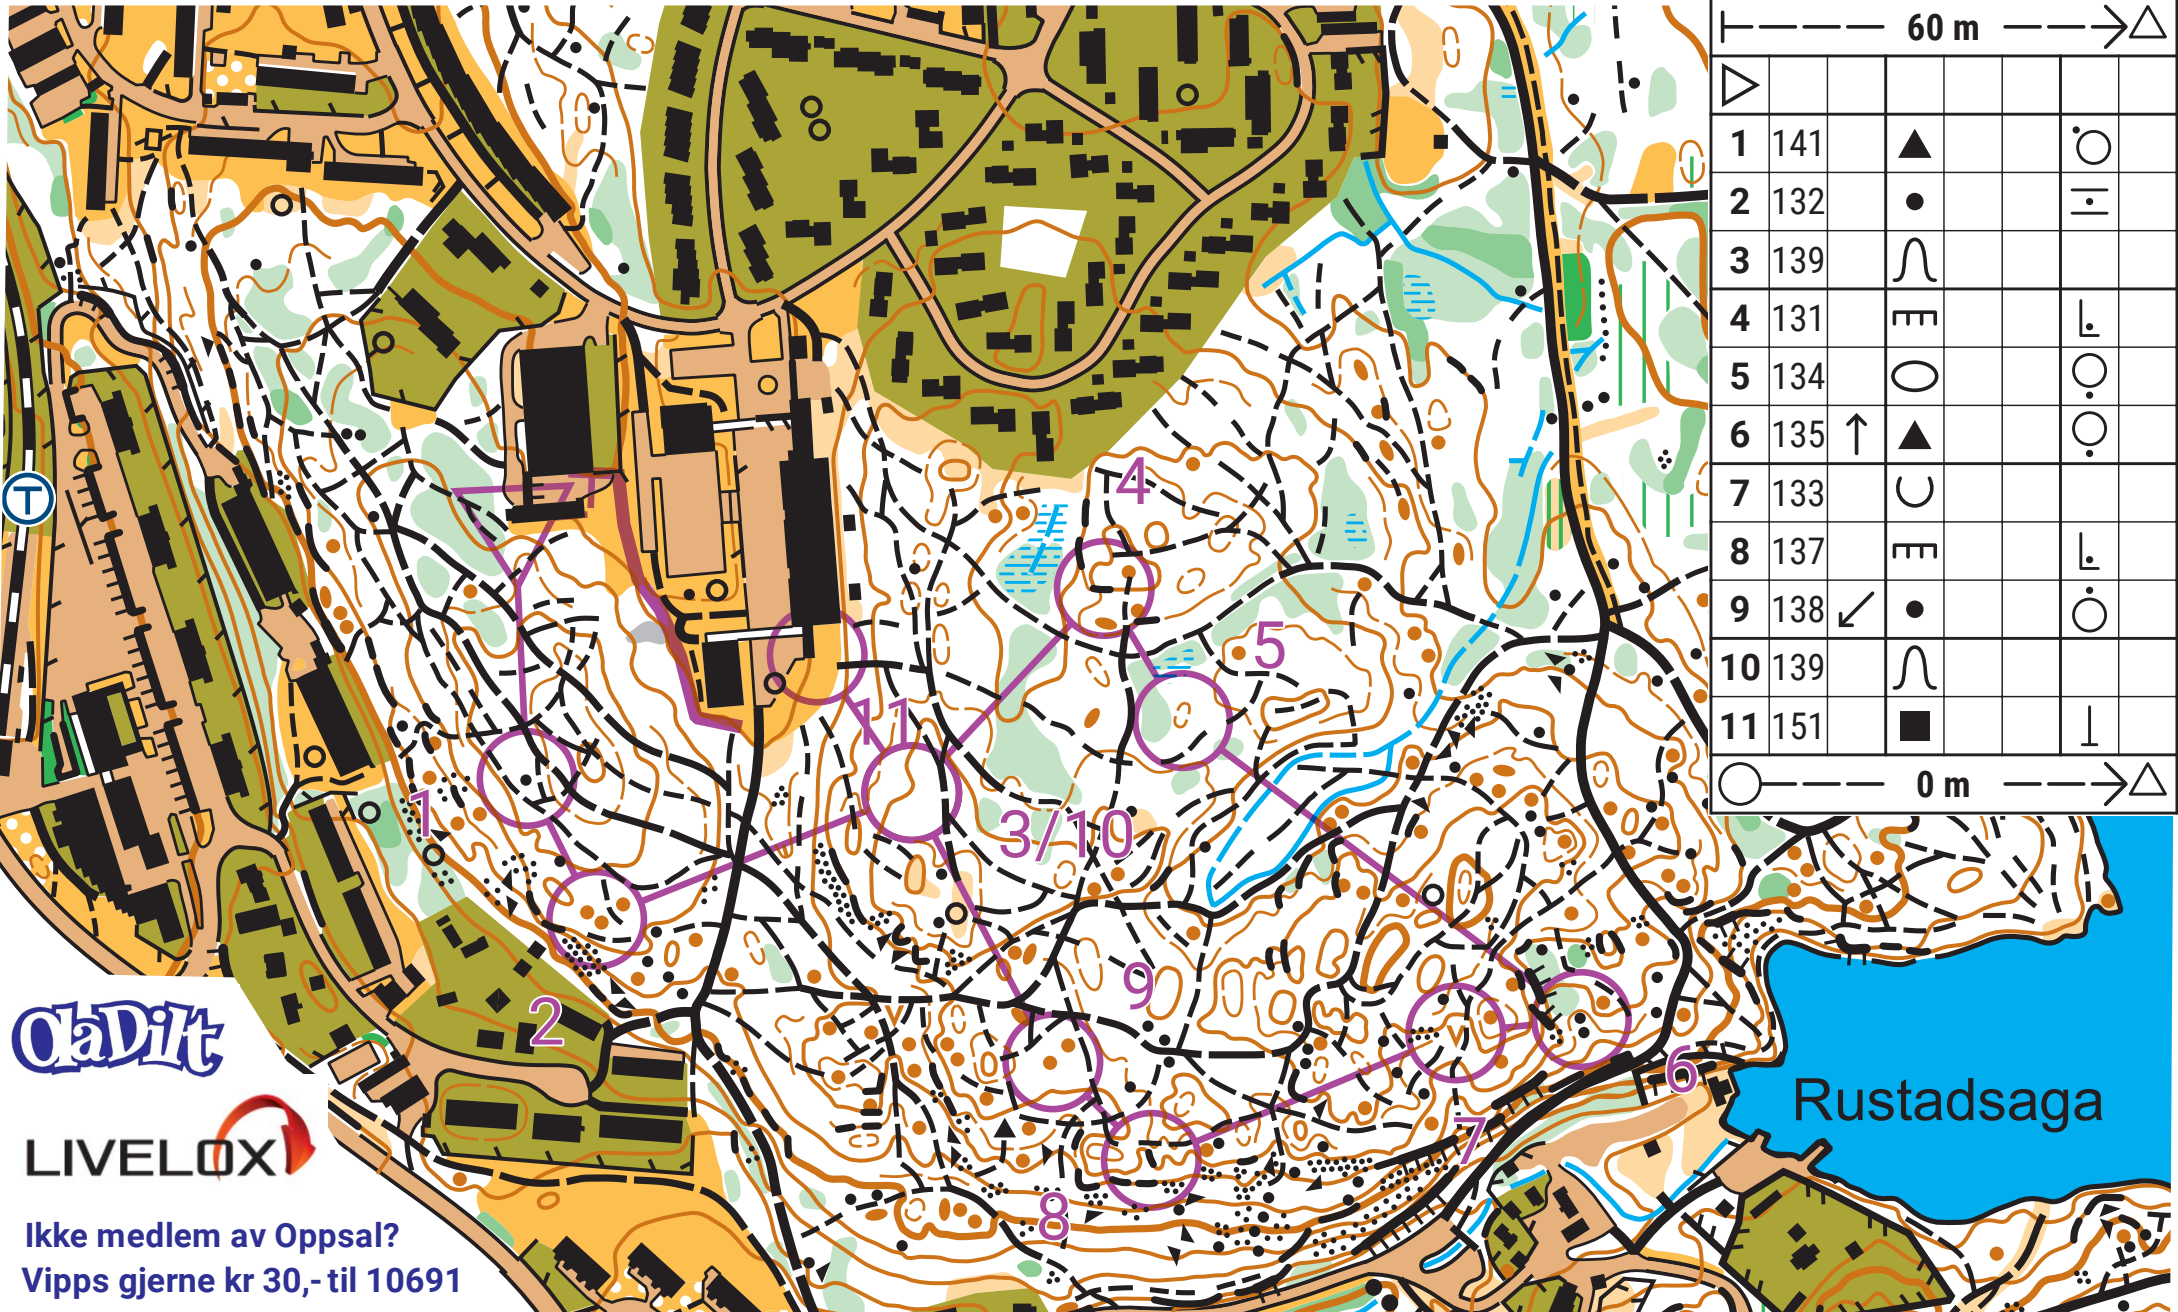

Oppsalkvartetten vår '22 - løp 2

Drømmemila - målestokk 1:4000

Oppsalkvartetten 2 - WOD				
"Drømmemila"				
Drømmemila +2.5-1	4,1 km			
----- 60 m ----->		△		
1	141	▲		○
2	132	●		≡
3	139	∩		
4	131	≡		⊥
5	134	○		○
6	135	↑ ▲		○
7	133	∪		
8	137	≡		⊥
9	138	↙ ●		○
10	139	∩		
11	151	■		⊥

OlafDit

Ikke medlem av Oppsal?
Vipps gjerne kr 30,- til 10691

Oppsalkvartetten vår '22 - løp 2

Drømmemila - målestokk 1:4000

Oppsalkvartetten 2 - WOD				
"Drømmemila"				
Drømmemila +2.5-2		4,1 km		
11	151	■		⊥
12	143	●		⊎
13	146	⊘	Y	
14	147	⊘	X	
15	148	●		○
16	144	⊘	Y	
17	134	○		○
18	136	○		⊎
19	137	⊎		⊥
20	140	∩		
21	141	▲		○
22	149	⊘		○
23	152	▲		
24	34	●		○