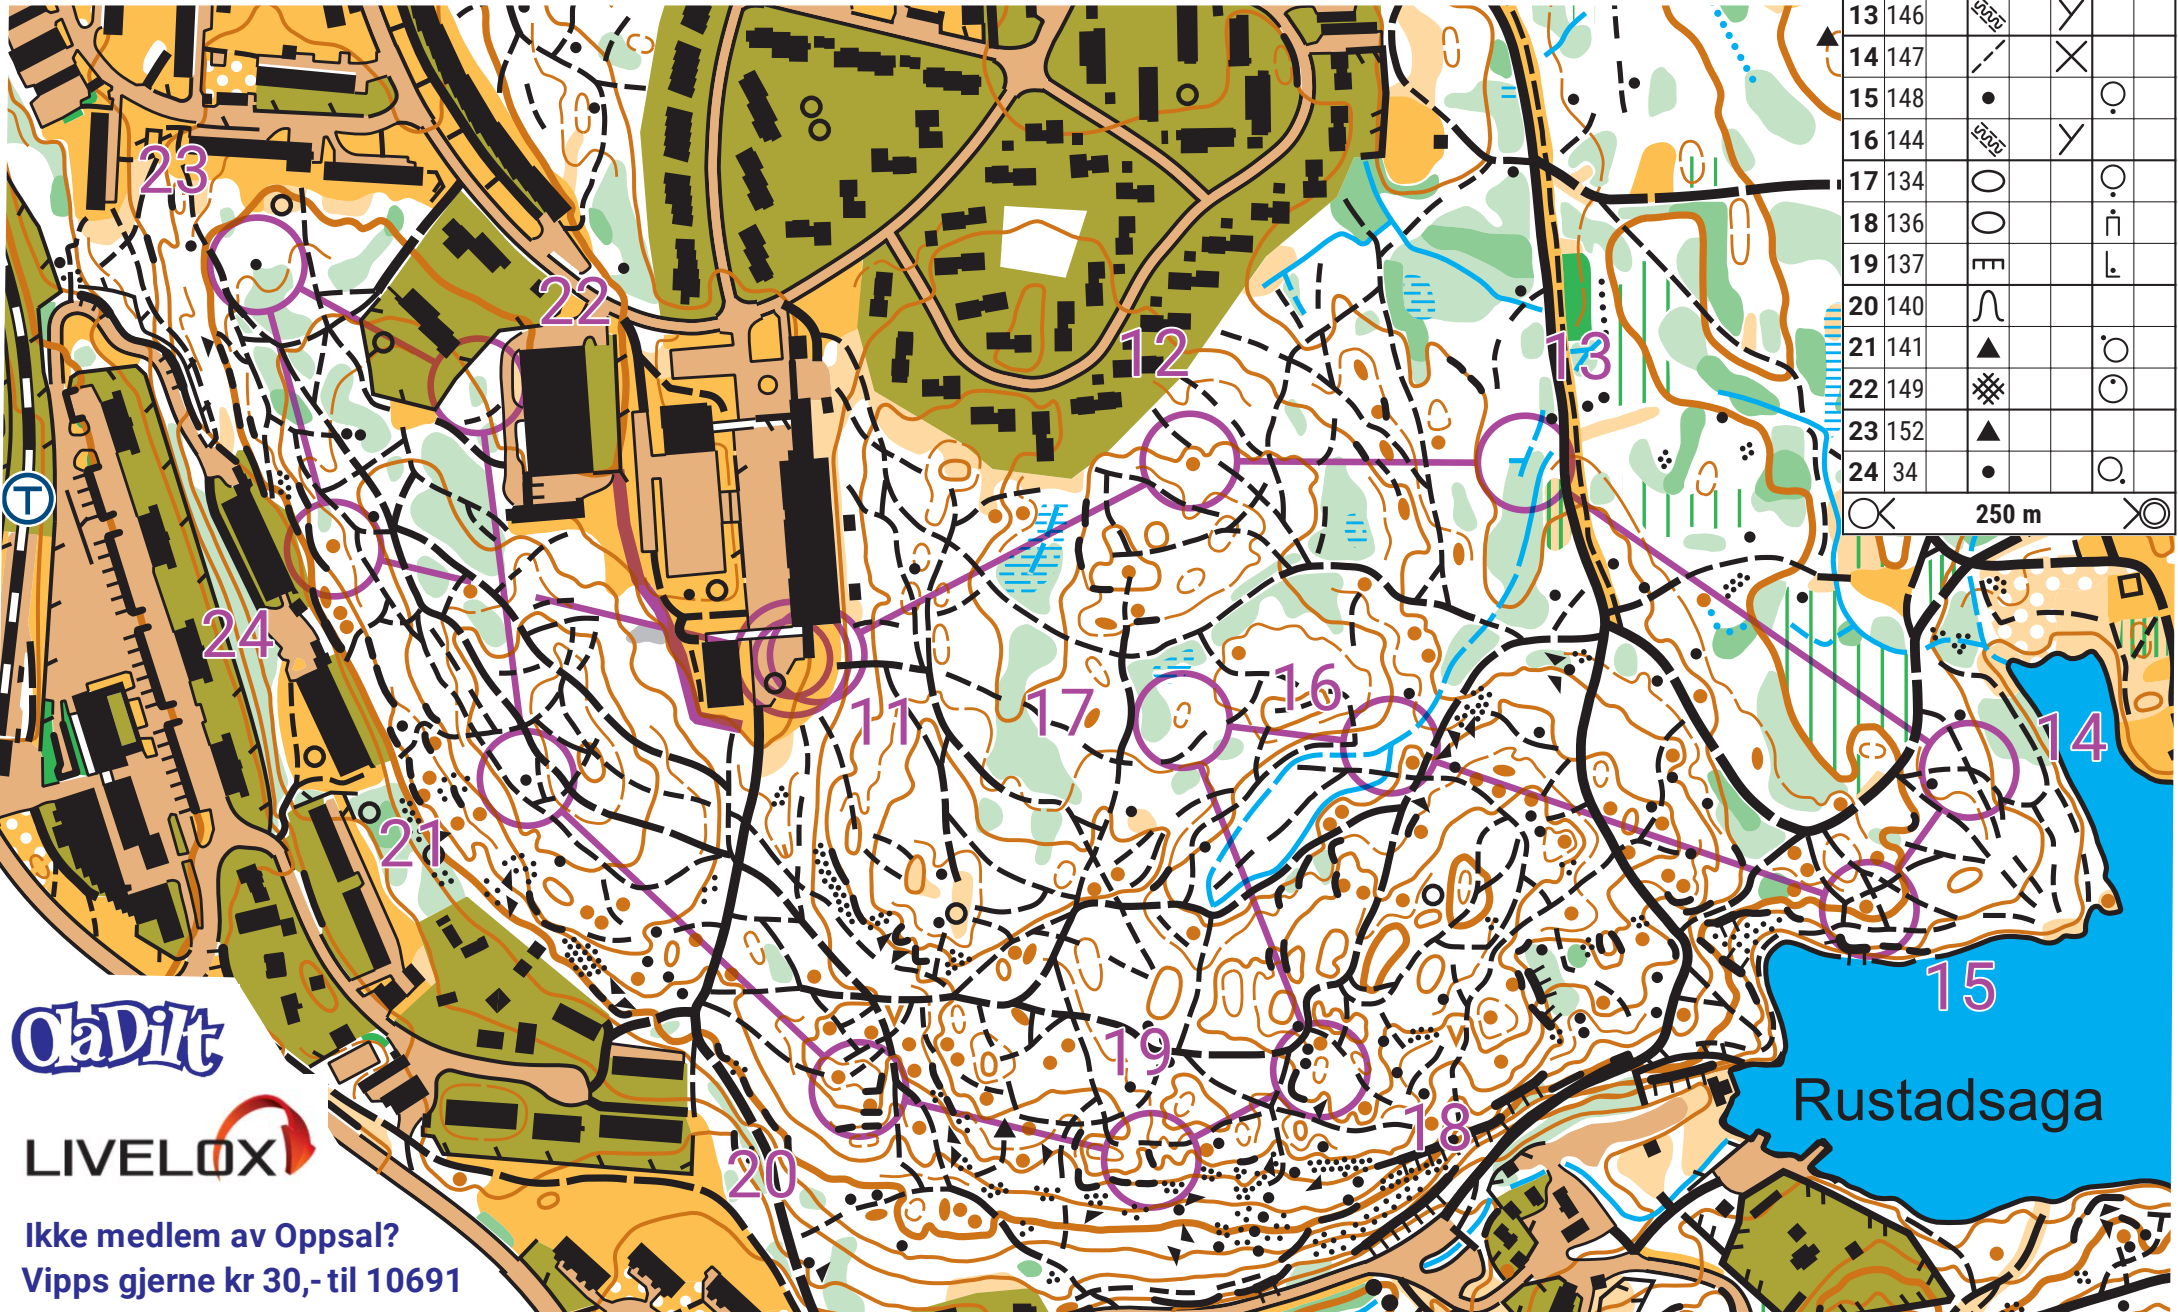

Oppsalkvartetten vår '22 - løp 2

Drømmemila - målestokk 1:4000

Oppsalkvartetten 2 - WOD				
"Drømmemila"				
Drømmemila +2.5-2		4,1 km		
11	151	■		⊥
12	143	●		⊎
13	146	⊘	Y	
14	147	⊘	X	
15	148	●		○
16	144	⊘	Y	
17	134	○		○
18	136	○		⊎
19	137	⊎		⊥
20	140	∩		
21	141	▲		○
22	149	⊘		○
23	152	▲		
24	34	●		○

○ 250 m ○

OlafDit

LIVELOX

Ikke medlem av Oppsal?
Vipps gjerne kr 30,- til 10691